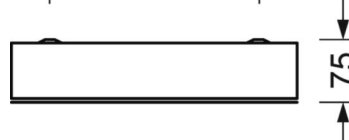

Оптика

Оснастка	LED, цветопередача/оттенок света CRI ≥ 90 / 5000K
Допуск для координаты цветности (MacAdam)	3SDCM
Фотобиологическая безопасность (светильник)	RG0
Номинальный световой поток	8230lm
Номинальный световой поток-при дежурном освещении	8230lm
Срок службы LED	68000h L80/B10 (Tq 35°C), 80000h L80/B10 (Tq 25°C), 37000h L90/B10 (Tq 25°C)
светоотдача светильников	103lm/W
UGR поп./вдоль	14.1 / 18.1

DEEP-LINK

<https://www.regiolum.de/ru/article/62125016660>

Ссылка	LED 8200lm 950
ηLB	100 %
Φ ↓/↑	100 % / 0 %
UGR поп./вдоль дисплей	14.1 / 18.1
	65° < 1000cd/m²

Механика

цвет корпуса	белый стандартный для электротехники RAL 9016
размеры (LxWxH/DxH)	1173mm x 340mm x 75mm
Потолочная система	потолки с вырезами (AD)
вес (нетто)	12.6kg
Cable entry KE (X/Y)	65mm/150mm
Вид монтажа	Потолочная одиночная установка, Монтаж потолочных магистралей, Встройка в потолок стерильных помещений, настенная установка отдельных светильников

размеры

L	1173 mm	Длина
B	340 mm	Ширина
H	75 mm	Высота
A1	1108 mm	Расстояние между точками крепежа при одиночной установке
A3	65 mm	Расстояние между точками крепежа между светильниками в световой п
X	65 mm	Расстояние от ввода проводов до середины светильника по оси X (вдо
Y	150 mm	Расстояние от ввода проводов до середины светильника по оси Y (поп