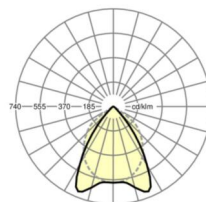

параметры

номер заказа	62125016660
код EAN	4020863450497
номер таможенного тарифа	94051190
Знак прохождения контроля	IP 65, класс защиты I, для рабочих мест за дисплеем 65°<1000, F, D, Помещения особой чистоты, HACCP DIN10500/Food/IFS/BRC, Indoor, CE
Степень ударопрочности IK	IK07 (-20°C bis 35°C)
Температура окружения	ta -20°C в 35°C
Особые свойства	Готовность к IoT «Ready for IoT»
Гарантийный срок	7 лет

электротехника

Балласт	Электронный драйвер DALI2 (2 штуки)
Мощность системы	80W
сетевое напряжение	230V/50Hz
автоматический предохранитель (пусковой ток)	13 штук/B10, 24 штук/B16, 25 штук/C10, 40 штук/C16
класс энергосбережения/Источник света	D

Оптика

Оснастка	LED, цветопередача/оттенок света CRI ≥ 90 / 5000K
Допуск для координаты цветности (MacAdam)	3SDCM
Фотобиологическая безопасность (светильник)	RG0
Номинальный световой поток	8230lm
Номинальный световой поток-при дежурном освещении	8230lm
Срок службы LED	68000h L80/B10 (Tq 35°C), 80000h L80/B10 (Tq 25°C), 37000h L90/B10 (Tq 25°C)
светоотдача светильников	103lm/W
UGR поп./вдоль	14.1 / 18.1

DEEP-LINK

<https://www.regiolum.de/ru/article/62125016660>