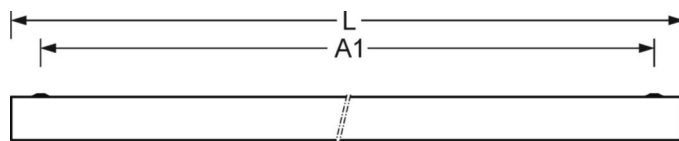

Оптика

Оснастка	LED, цветопередача/оттенок света CRI ≥ 90 / 5000K
Допуск для координаты цветности (MacAdam)	3SDCM
Фотобиологическая безопасность (светильник)	RG0
Номинальный световой поток	8230lm
Номинальный световой поток-при дежурном освещении	8230lm
Срок службы LED	68000h L80/B10 (Tq 35°C), 80000h L80/B10 (Tq 25°C), 37000h L90/B10 (Tq 25°C)
светоотдача светильников	103lm/W
UGR поп./вдоль	14.1 / 18.1

DEEP-LINK

<https://www.regiolum.de/ru/article/62125016660>

Ссылка	LED 8200lm 950
ηLB	100 %
Φ ↓/↑	100 % / 0 %
UGR поп./вдоль дисплей	14.1 / 18.1
	65° < 1000cd/m²

Механика

цвет корпуса	белый стандартный для электротехники RAL 9016
размеры (LxWxH/DxH)	1173mm x 340mm x 75mm
Потолочная система	потолки с вырезами (AD)
вес (нетто)	12.6kg
Cable entry KE (X/Y)	65mm/150mm
Вид монтажа	Потолочная одиночная установка, Монтаж потолочных магистралей, Встройка в потолок стерильных помещений, настенная установка отдельных светильников

размеры

L	1173 mm	Длина
B	340 mm	Ширина
H	75 mm	Высота
A1	1108 mm	Расстояние между точками крепежа при одиночной установке
A3	65 mm	Расстояние между точками крепежа между светильниками в световой п
X	65 mm	Расстояние от ввода проводов до середины светильника по оси X (вдо
Y	150 mm	Расстояние от ввода проводов до середины светильника по оси Y (поп