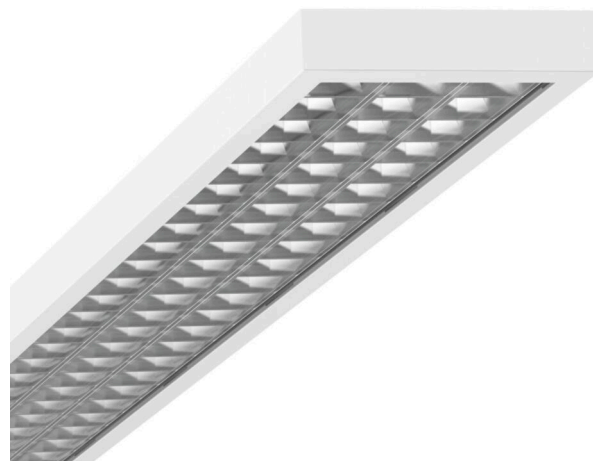

Накладной светильник - MIRO® параболическая решетка шелковисто-матовая - прямой свет

Корпус из стального листа, прямоугольное поперечное сечение; подходит для чистых помещений и зон особой чистоты согласно норме DIN 14644-1; изготовлен по спецификациям IPA, а также в соответствии с директивами гарантии качества GMP (Good Manufacturing Practice); Цвет корпуса белый стандартный для электротехники RAL 9016; Прямое распределение света через шелковисто-матовую алюминиевую параболическую решетку повышенной отражательной способности MIRO®, для рабочих мест за дисплеем, всесторонняя защита от слепящих лучей по действующей норме DIN-EN 12464-1. с прозрачной крышкой из композитного стекла; Светодиодный драйвер, встроенный в дизайн светильника.. Подключение к электросети и присоединение линии управления через 5-полюсную клемму втычного контакта; Strumień światłny w trybie oświetlenia awaryjnego 8230 lm. Светильник для стерильных помещения «aduna» подходит для выпрямленного напряжения (0/50Гц), а для аварийного освещения необходима дополнительная маркировка. Подходит для помещений с чистотой воздуха класса 2 по норме ISO 14644-1; показатели рециркулируемости и химической стойкости - от «хорошо» до «отлично».

DEEP-LINK

<https://www.regiolum.de/ru/article/62125016660>

Ссылка	LED 8200lm 950
ηLB	100 %
Φ ↓/↑	100 % / 0 %
UGR поп./вдоль дисплей	14.1 / 18.1
	65° < 1000cd/m²

Механика

цвет корпуса	белый стандартный для электротехники RAL 9016
размеры (LxWxH/DxH)	1173mm x 340mm x 75mm
Потолочная система	потолки с вырезами (AD)
вес (нетто)	12.6kg
Cable entry KE (X/Y)	65mm/150mm
Вид монтажа	Потолочная одиночная установка, Монтаж потолочных магистралей, Встройка в потолок стерильных помещений, настенная установка отдельных светильников